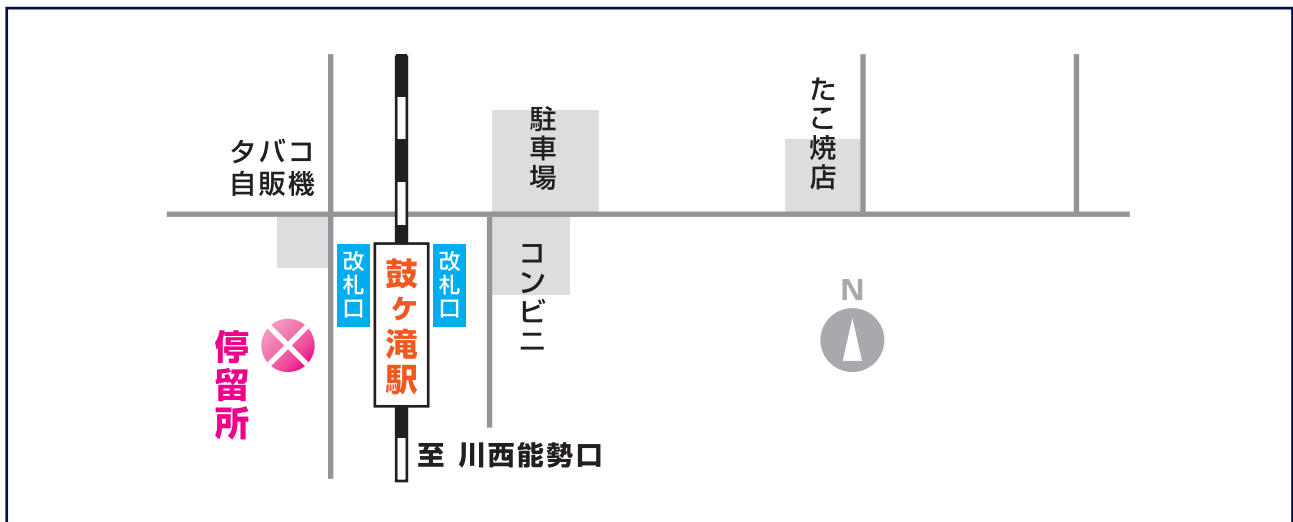

○ 伏尾ゴルフ倶楽部・送迎バス停留所

お問い合わせ先

伏尾ゴルフ倶楽部

〒563-0013 大阪府池田市中川原町16-3

072-751-4418